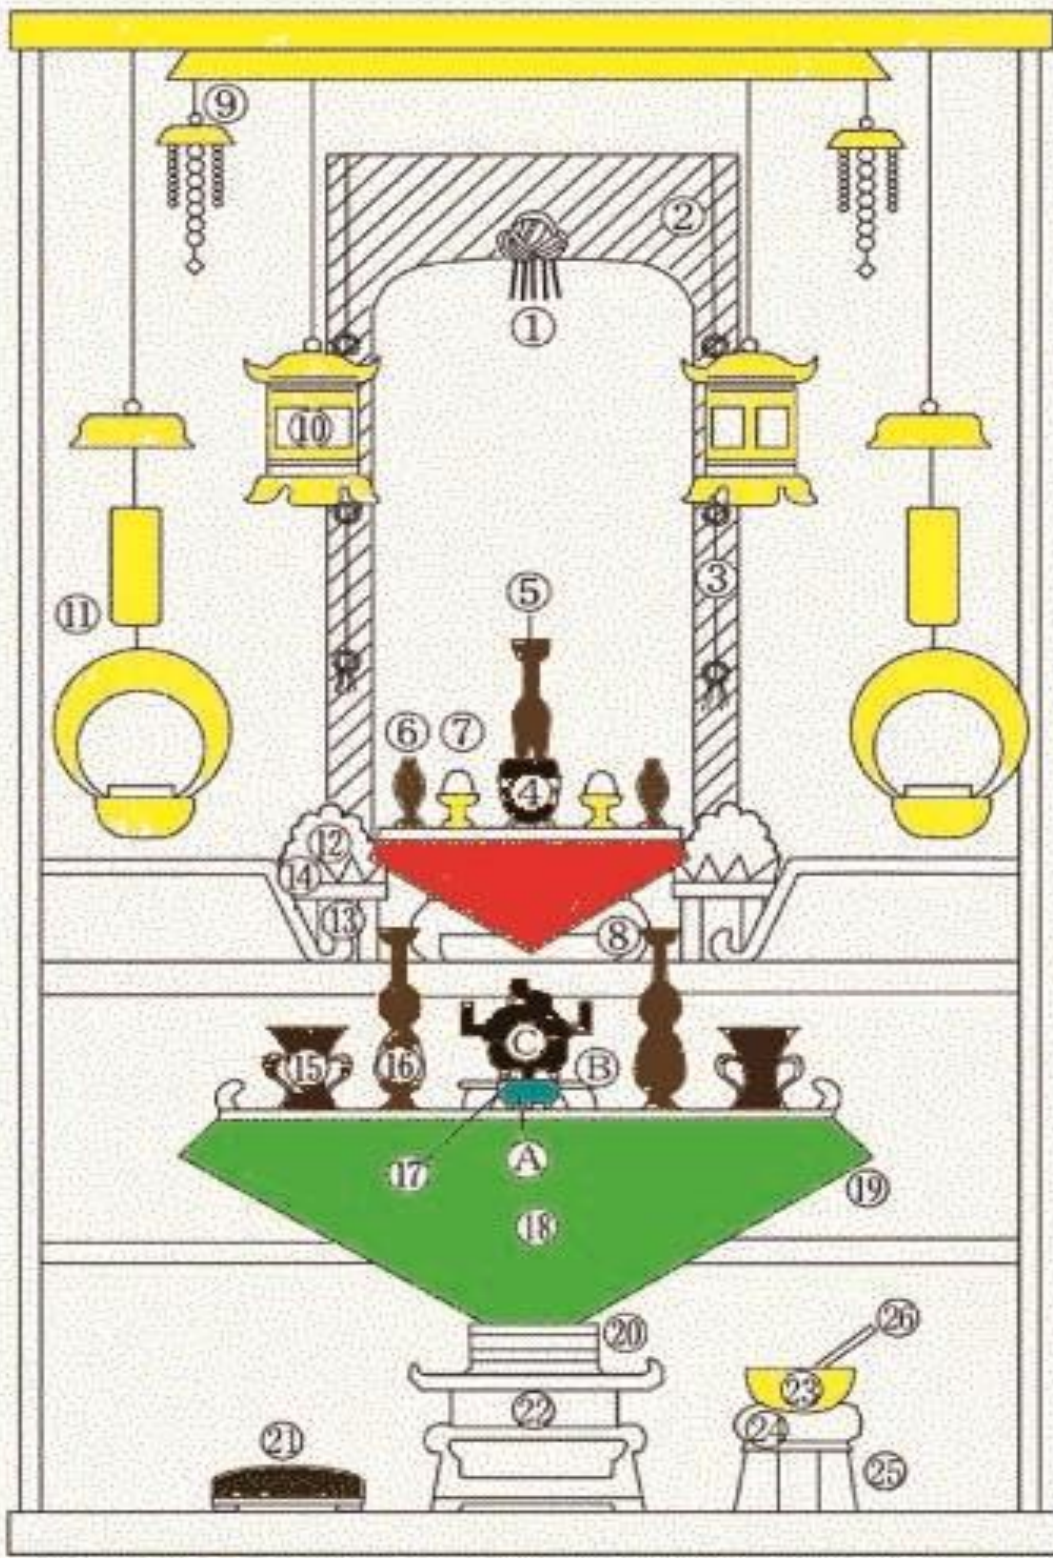

基本のお飾り

浄土真宗本願寺派の基本のお仏壇の荘厳方法はこのようになります。

- ① 華鬘けまん
- ② 戸帳とちよう
- ③ 揚巻あげまき
- ④ 火舎かしゃ※1
- ⑤ ろうそく立ろうそくたて※1
- ⑥ 華瓶一対けびょういっつい※1
- ⑦ お仏飯一対ぶつぼんいっつい
- ⑧ 上卓うわじよく
- ⑨ 瓔珞ようらく
- ⑩ 金灯笼かなどうろう
- ⑪ 輪灯りんとう
- ⑫ 供物一対くもついっつい
- ⑬ 供筒くげ
- ⑭ 方立ほうだて
- ⑮ 花瓶一対かびんいっつい※2
- ⑯ ろうそく立一対ろうそくたていっつい※2
- ⑰ 香炉こうろ※2
- A 土香炉どこうろ※2
- B 香炉台こうろだい※2
- C 金香炉かなこうろ※2
- ⑱ 打敷うちしき
- ⑲ 前卓まえじよく
- ⑳ 正信偈、和讃しょうしんげ わさん
- ㉑ 御文章箱ごぶんしょうぼこ
- ㉒ 経卓きょうじよく
- ㉓ 鑿きん
- ㉔ 鑿ぶとんきんぶとん
- ㉕ 鑿台きんだい
- ㉖ 檜ぼち

※1: 四真足
 ※2: 五真足